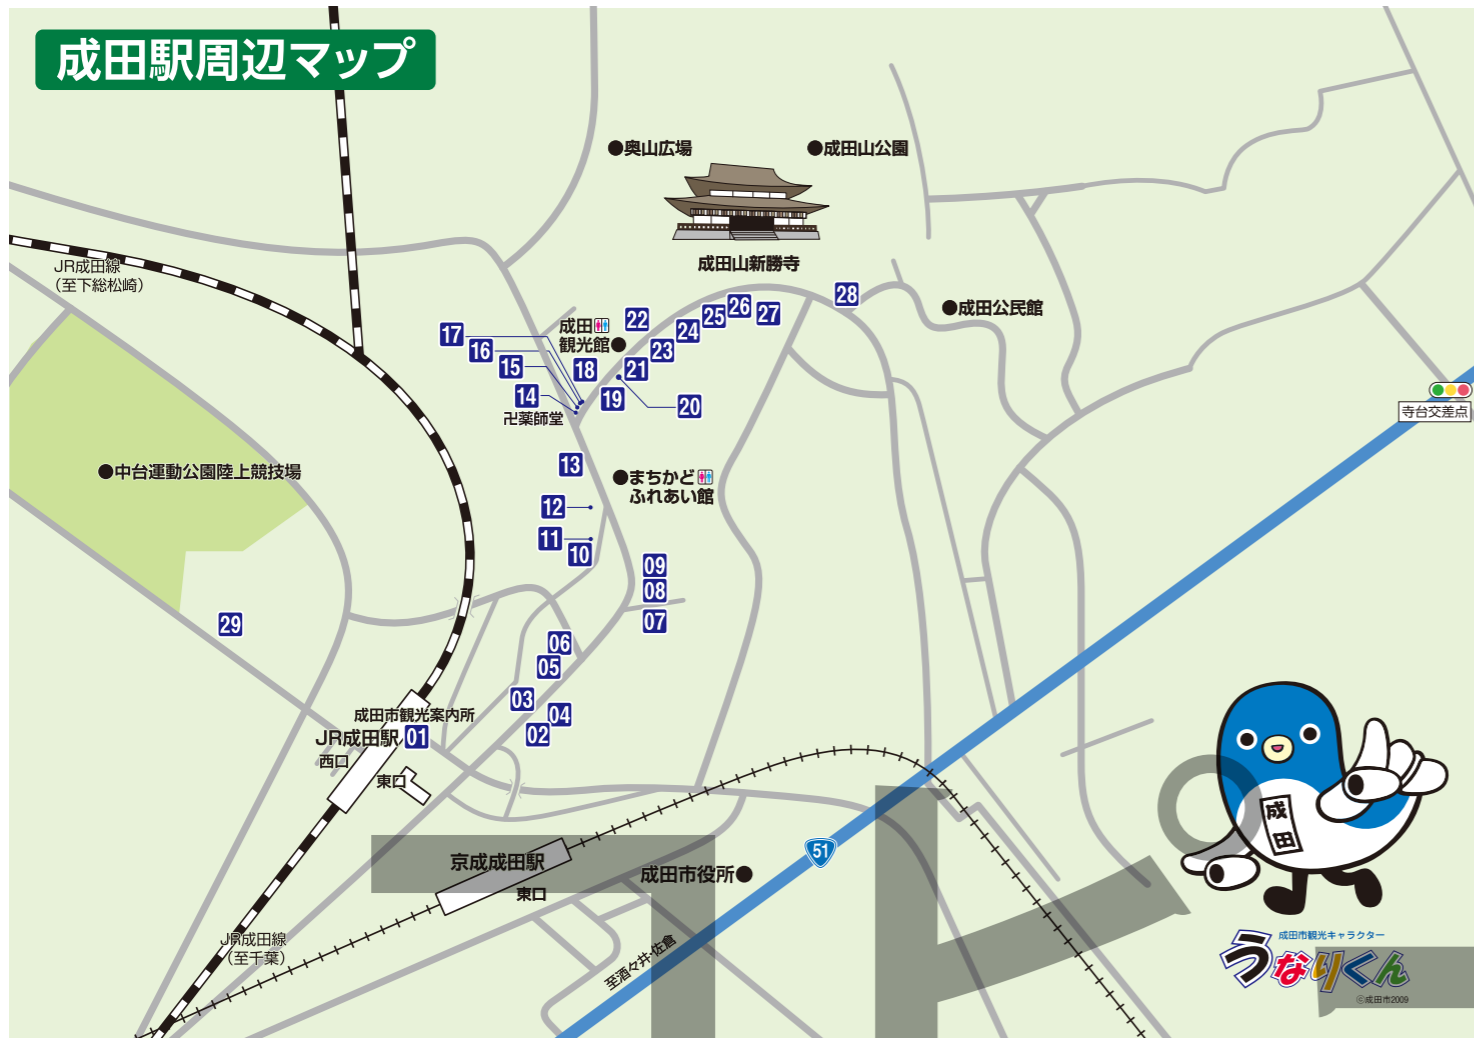

成田駅周辺マップ

大和の湯・龍泉の湯マップ

華の湯マップ

黒平まんじゅうマップ

01 黒平まんじゅう本舗

特典 1,000円以上お買い上げの方に
黒豆茶 4包入りプレゼント

(本店) TEL 0476-22-1204 成田市寺台260
営/ 9:00~18:00 年中無休
(JR成田駅前店) TEL 0476-24-0231 成田市花崎町839
営/ 9:00~18:00 年中無休
<http://www.saikanosato.com>